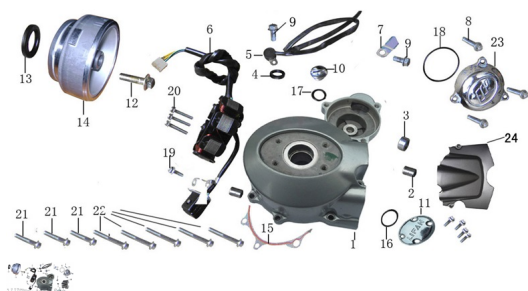

GRUPO TAPA LADO VOLANTE

Rating: Not Rated Yet

Price:

Variant price modifier:

Base price with tax:

Price with discount:

Salesprice with discount:

Sales price:

Sales price without tax:

Discount:

Tax amount:

[Ask a question about this product](#)

Description	Ref.	Título	Código
	1	Tapa cárter izquierdo	
	5	Indicador de marchas	
	6	Estator de magneto	
	14	Rotor de magneto	
	15	Junta tapa cárter	
	23	Tapa de reductor	

Ref.	Título	Código	
24	Tapa piñón		