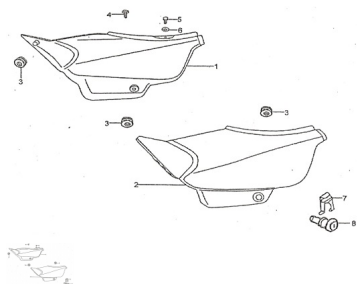

GRUPO TAPA LATERAL

Rating: Not Rated Yet

Price:

Variant price modifier:

Base price with tax:

Price with discount:

Salesprice with discount:

Sales price:

Sales price without tax:

Discount:

Tax amount:

[Ask a question about this product](#)

| Description | Ref. | Título | Código |
|-------------|------|-----------------------------|--------|
| | 1 | CACHA LATERAL DERECHA GRIS | |
| | 1 | CACHA LATERAL DERECHA NEGRO | |
| | 1 | CACHA LATERAL DERECHA AZUL | |
| | 1 | CACHA LATERAL DERECHA ROJO | |
| | 2 | CACHA LATERAL | |
| | 2 | CACHA | |

ESTRUCTURA : GRUPO TAPA LATERAL

| Ref. | Título | Código | |
|------|----------------------------|---------|--|
| | | LATERAL | |
| 2 | CACHA LATERAL | | |
| 2 | CACHA LATERAL | | |
| 4 | TORNILLO DE CACHA | 2-43318 | |
| 7 | SEGURO DE CERRADURA CACHAS | 2-48532 | |
| 8 | | 2-48500 | |