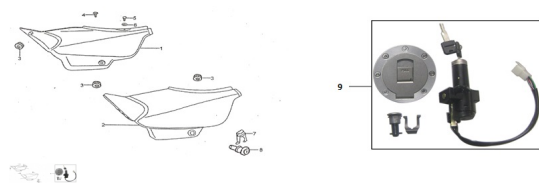

GRUPO TAPA LATERAL

Rating: Not Rated Yet

Price:

Variant price modifier:

Base price with tax:

Price with discount:

Salesprice with discount:

Sales price:

Sales price without tax:

Discount:

Tax amount:

[Ask a question about this product](#)

Description	Ref.	Título	Código
	1	CACHA LATERAL DERECHA GRIS	
	1	CACHA LATERAL DERECHA NEGRO	
	1	CACHA LATERAL DERECHA AZUL	
	1	CACHA LATERAL DERECHA ROJO	
	2	CACHA LATERAL	
	2	CACHA LATERAL	

ESTRUCTURA : GRUPO TAPA LATERAL

Ref.	Título	Código	
	2	CACHA LATERAL	
	2	CACHA LATERAL	
	3		2-90002
	4	TORNILLO DE CACHA	2-43318
	7	SEGURO DE CERRADURA CACHAS	2-48532
	8		2-48500
	9	KIT CERRADURAS	2-80030