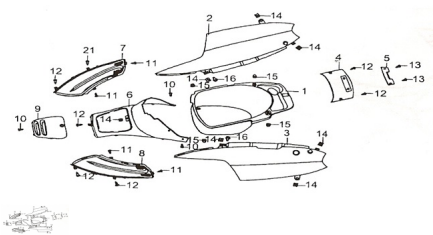

GRUPO TAPA LATERAL

Rating: Not Rated Yet

Price:

Variant price modifier:

Base price with tax:

Price with discount:

Salesprice with discount:

Sales price:

Sales price without tax:

Discount:

Tax amount:

[Ask a question about this product](#)

Description

ESTRUCTURA : GRUPO TAPA LATERAL

	Ref.	Título	Código
1		BAULERA DE CAJA	22-105-090100
2		TAPA LATERAL DERECHA BAJO ASIENTO ROJA	22-105-090200RO
2		TAPA LATERAL DERECHA BAJO ASIENTO AZUL	22-105-090200AZ
2		TAPA LATERAL DERECHA BAJO ASIENTO AMARILLA	22-105-090200AM
2		TAPA LATERAL DERECHA BAJO ASIENTO NEGRA	22-105-090200NE
2		TAPA LATERAL DERECHA BAJO ASIENTO GRIS	22-105-090200GR
2		TAPA LATERAL DERECHA BAJO ASIENTO VERDE	22-105-090200VE
3		TAPA LATERAL IZQUIERDA BAJO ASIENTO ROJA	22-105-090300
3		TAPA LATERAL IZQUIERDA BAJO ASIENTO ROJA	22-105-090300
3		TAPA LATERAL IZQUIERDA BAJO ASIENTO ROJA	22-105-090300
3		TAPA LATERAL IZQUIERDA BAJO ASIENTO ROJA	22-105-090300
3		TAPA LATERAL IZQUIERDA BAJO ASIENTO ROJA	22-105-090300
3		TAPA LATERAL IZQUIERDA BAJO ASIENTO ROJA	22-105-090300
4		TAPA UNION LATERALES	22-105-090400
5		TAPA SUPERIOR UNION LATERALES	22-105-090500
6		TAPA FRONTAL BAULERA DE CAJA	22-105-090600
7		LATERAL INFERIOR BAJO ASIENTO DERECHO	22-105-090700
8		LATERAL INFERIOR BAJO ASIENTO IZQUIERDO	22-105-090800
9		CUBRE TAPA FRONTAL BAULERA DE CAJA	22-105-090900
13		TORNILLO ST4.2 X 16	22-GB845-85-7
14		TAPON TORNILLO ST4.8	22-BT31004-87-2
15		TUERCA M6	22-GB923-88
16		ARANDELA M6 X 12	22-GB5789-86