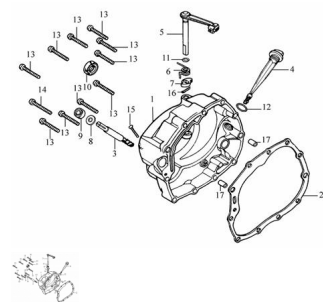

## GRUPO TAPA SEMICARTER DERECHA

Rating: Not Rated Yet

**Price:**

Variant price modifier:

Base price with tax:

Price with discount:

Salesprice with discount:

Sales price:

Sales price without tax:

Discount:

Tax amount:

[Ask a question about this product](#)

Description	Ref.	Título	Código
	1	TAPA SEM ICARTER DERECHA	7-11310
	2	JUNTA TAPA SEM ICARTER DERECHA	7-11319
	3	EJE SALIDA	7-25911
	4	VARILLA NIVEL DE ACEITE	7-15611
	5	PALANCA DE EMBRA GUE	7-22810
	6	RESORTE	7-22821
	7	CAMARA DE EMBRA GUE	7-22822
	8		7-25913

Ref.	Título	Código	
9	RETEN 6.5 X 15.5 X 7		7-25920
10	RETEN EJE DE		7-27190
11	O-RING 6.8 X 1.9		7-22823
12	O-RING 18 X 3		7-15612
13	TORNILLO M6 X 40		
14	TORNILLO M6 X 50		
15	TORNILLO M5 X 30		7-GB/T820
16	PERNO 2.5 X 14		7-GB/T91
17	PERNO 8 X 14		7-113181