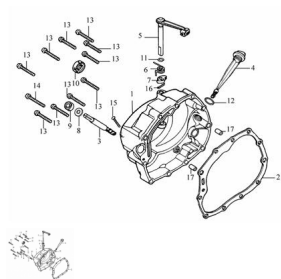

GRUPO TAPA SEMICARTER DERECHA

Rating: Not Rated Yet

Price:

Variant price modifier:

Base price with tax:

Price with discount:

Salesprice with discount:

Sales price:

Sales price without tax:

Discount:

Tax amount:

[Ask a question about this product](#)

Description

Ref.	Título	Código
1	TAPA SEMICARTER DERECHA	7-11310
2	JUNTA TAPA SEMICARTER DERECHA	7-11319
3	EJE SALIDA	7-25911
4	VARILLA NIVEL DE ACEITE	7-15611
5	PALANCA DE EMBRAGUE	7-22810
6	RESORTE	7-22821
7	CAMARA DE EMBRAGUE	7-22822
8	ARANDELA	7-25913
9	RETEN 6.5 X 15.5 X 7	7-25920
10	RETEN EJE DE ARRANQUE	7-27190
11	O-RING 6.8 X 1.9	7-22823
12	O-RING 18 X 3	7-15612
13	TORNILLO M6 X 40	7-GB/T16674.1-4
14	TORNILLO M6 X 50	7-GB/T16674.1-5
15	TORNILLO M5 X 30	7-GB/T820
16	PERNO 2.5 X 14	7-GB/T91

	Ref.	Título	Código
17		PERNO 8 X 14	7-113181