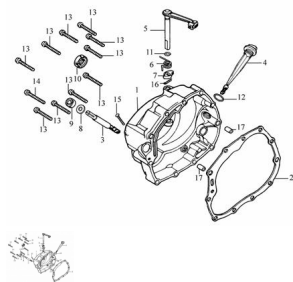

GRUPO TAPA SEMICARTER DERECHA

Rating: Not Rated Yet

Price:

Variant price modifier:

Base price with tax:

Price with discount:

Salesprice with discount:

Sales price:

Sales price without tax:

Discount:

Tax amount:

[Ask a question about this product](#)

Description

Ref.	Título	Código
1	TAPA SEMICARTER DERECHA	7-11310
2	JUNTA TAPA SEMICARTER DERECHA	7-11319
3	EJE SALIDA	7-25911
4	VARILLA NIVEL DE ACEITE	7-15611
5	PALANCA DE EMBRAGUE	7-22810
6	RESORTE	7-22821
7	CAMARA DE EMBRAGUE	7-22822
8	ARANDELA	7-25913
9	RETEN 6.5 X 15.5 X 7	7-25920
10	RETEN EJE DE ARRANQUE	7-27190
11	O-RING 6.8 X 1.9	7-22823
12	O-RING 18 X 3	7-15612
13	TORNILLO M6 X 40	7-GB/T16674.1-4
14	TORNILLO M6 X 50	7-GB/T16674.1-5
15	TORNILLO M5 X 30	7-GB/T820
16	PERNO 2.5 X 14	7-GB/T91
17	PERNO 8 X 14	7-113181