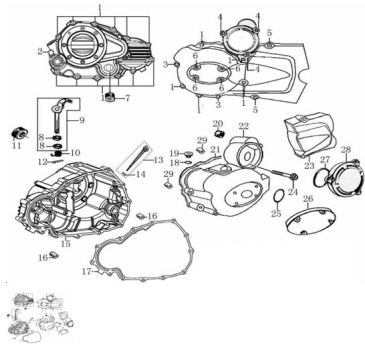

GRUPO TAPA SEMICARTER

Rating: Not Rated Yet

Price:

Variant price modifier:

Base price with tax:

Price with discount:

Salesprice with discount:

Sales price:

Sales price without tax:

Discount:

Tax amount:

[Ask a question about this product](#)

Description	Ref.	Título	Código
	1	TORNILLO M6X40	
	2	TORNILLO M6X45	
	3	TORNILLO M6X50	
	4	TORNILLO M6X20	
	5	TORNILLO M6X28