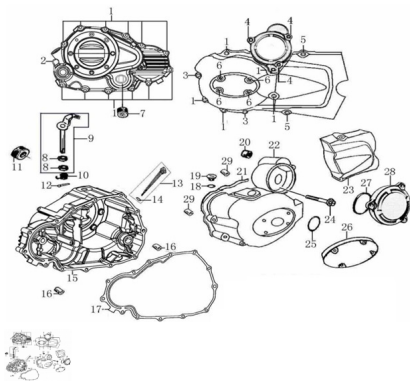

GRUPO TAPA SEMICARTER

Rating: Not Rated Yet

Price:

Variant price modifier:

Base price with tax:

Price with discount:

Salesprice with discount:

Sales price:

Sales price without tax:

Discount:

Tax amount:

[Ask a question about this product](#)

Description	Ref.	Título	Código
	1	TORNILLO M6X40	
	2	TORNILLO M6X45	
	3	TORNILLO M6X50	
	4	TORNILLO M6X20	
	5	TORNILLO M6X28