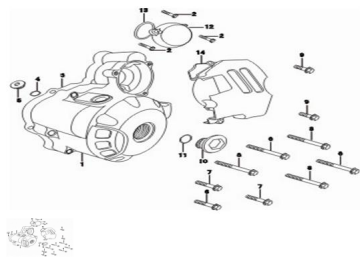

GRUPO TAPA VOLANTE MAGNETICO

Rating: Not Rated Yet

Price:

Variant price modifier:

Base price with tax:

Price with discount:

Salesprice with discount:

Sales price:

Sales price without tax:

Discount:

Tax amount:

[Ask a question about this product](#)

Description	Ref.	Título	Código
	1	CONJ TAPA DEL. IZQ.	142-11040
	2	TORNILLO	142-38014
	3	JUNTA TAPA DEL. IZQ.	142-11042
	4	O-RING	142-38084
	5	TAPA DE I	142-11044
	6	TORNILLO	142-38014
	7	TORNILLO	142-38014
	8	TORNILLO	142-38014
	9	TORNILLO	142-38014
	10	TAPA IZQ.	142-11043
	11	O-RING	142-38084
	12	TAPA	142-11046

MOTOR : GRUPO TAPA VOLANTE MAGNETICO

Ref.	Título	Código
		CAMARA DE CAMBIOS
13	O-RING	142-38084
14	CONJ. TAPA TRASERA IZQ.	142-11052