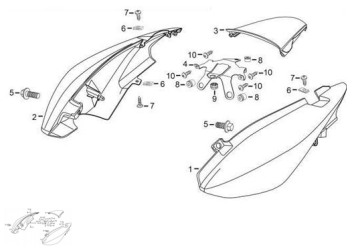

GRUPO TAPAS LATERALES

Rating: Not Rated Yet

Price:

Variant price modifier:

Base price with tax:

Price with discount:

Salesprice with discount:

Sales price:

Sales price without tax:

Discount:

Tax amount:

[Ask a question about this product](#)

Description	Ref.	Título	Código
	1	TAPA LATERAL	
	1	TAPA LATERAL	
	1	TAPA LATERAL	
	1	TAPA LATERAL