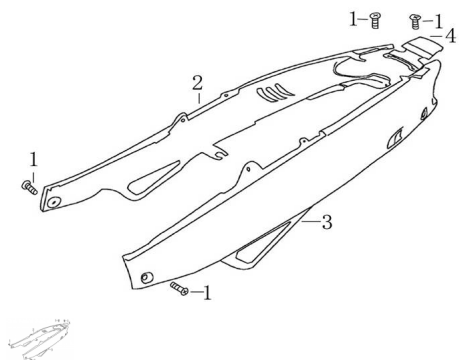

## GRUPO TAPAS LATERALES

Rating: Not Rated Yet

**Price:**

Variant price modifier:

Base price with tax:

Price with discount:

Salesprice with discount:

Sales price:

Sales price without tax:

Discount:

Tax amount:

[Ask a question about this product](#)

Description

Ref.	Título	Código
1	TORNILLO M6 X 20	3-GB9074.6-2
2	TAPA LATERAL DERECHA ROJO	3-43721RO
2	TAPA LATERAL DERECHA VIOLETA	3-43721VIO
2	TAPA LATERAL DERECHA GRIS	3-43721GR
2	TAPA LATERAL DERECHA AMARILLO	3-43721AM
2	TAPA LATERAL DERECHA AMARILLO/ROJO	94-80100AR
2	TAPA LATERAL DERECHA BLANCA/AZUL	94-43721BA
2	TAPA LATERAL DERECHA BLANCA/ROJA	94-43721BR
2	TAPA LATERAL DERECHA BLANCA/VERDE	94-43721BV
2	TAPA LATERAL DERECHA ROJO Y NEGRO	94-80050RN
3	TAPA LATERAL IZQUIERDA ROJO	3-43731RO
3	TAPA LATERAL IZQUIERDA VIOLETA	3-43731VIO
3	TAPA LATERAL IZQUIERDA GRIS	3-43731GR
3	TAPA LATERAL IZQUIERDA AMARILLO	3-43731AM
3	TAPA LATERAL IZQUIERDA BLANCA/AZUL	94-43731BA
3	TAPA LATERAL IZQUIERDA BLANCA/ROJA	94-43731BR
3	TAPA LATERAL IZQUIERDA BLANCA/VERDE	94-43731BV
3	TAPA LATERAL IZQUIERDA ROJO Y NEGRO	94-80045RN
3	TAPA LATERAL IZQUIERDA AMARILLO/ROJO	94-80130AR
4	TAPA TRASERA ROJA	3-43741RO
4	TAPA TRASERA VIOLETA	3-43741VIO
4	TAPA TRASERA GRIS	3-43741GR