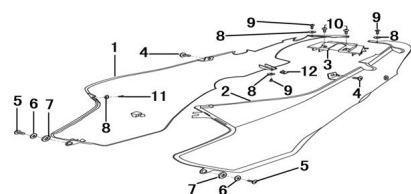

GRUPO TAPAS LATERALES

Rating: Not Rated Yet

Price:

Variant price modifier:

Base price with tax:

Price with discount:

Salesprice with discount:

Sales price:

Sales price without tax:

Discount:

Tax amount:

[Ask a question about this product](#)

Description

	Ref.	Título	Código
1		TAPA LATERAL DERECHA ROJA	95-43711RO
1		TAPA LATERAL DERECHA NEGRA	95-43712NE
1		TAPA LATERAL DERECHA NARANJA	95-43713NA
1		TAPA LATERAL DERECHA AZULADO	95-43714AZ
1		TAPA LATERAL DERECHA BLANCA	95-43711BL
2		TAPA LATERAL IZQUIERDA BLANCA	95-43721BL
2		TAPA LATERAL IZQUIERDA ROJA	95-43721RO

ESTRUCTURA : GRUPO TAPAS LATERALES

Ref.	Título	Código
2	TAPA LATERAL IZQUIERDA NEGRA	95-43722NE
2	TAPA LATERAL IZQUIERDA NARANJA	95-43723NA
2	TAPA LATERAL IZQUIERDA AZULADO	95-43724AZ
3	CUBRE CERRADURA	10-48344
4	TORNILLO M6 X 12	10-GB-5787-86
5	TORNILLO M6 X 12 SUJECION CARENADO	10-2662793331
6	ARANDELA ø 6	10-GB/97.1-85
7	DISTANCIADOR	10-2651193511
8	ARANDELA M5	10-GB96-85-2
9	TORNILLO ST4.2 X 16	10-GB845-85-3
10	TORNILLO M6 X 16	10-GB/T16674
11	TORNILLO 4.8 X 9.5	10-GB/T845-4
12	TUERCA FLOTANTE 4,2	10-ZBT31004-7