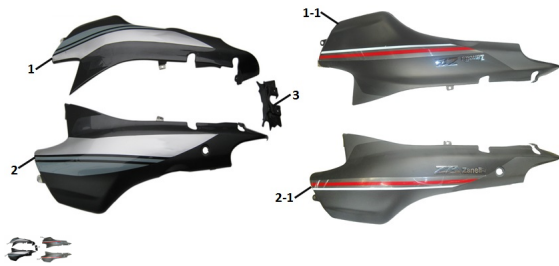

## GRUPO TAPAS LATERALES

Rating: Not Rated Yet

**Price:**

Variant price modifier:

Base price with tax:

Price with discount:

Salesprice with discount:

Sales price:

Sales price without tax:

Discount:

Tax amount:

[Ask a question about this product](#)

Description

	Ref.	Título	Código
1		TAPA LATERAL DERECHA ROJA	95-43711RO
1		TAPA LATERAL DERECHA NEGRA	95-43711NE
1		TAPA LATERAL DERECHA NARANJA	95-43711NA
1		TAPA LATERAL DERECHA GRIS	95-43711GR

## ESTRUCTURA : GRUPO TAPAS LATERALES

---

	Ref.	Título	Código
1		TAPA LATERAL DERECHA BLANCA	95-43712BL
1.1		TAPA LATERAL DERECHA GRIS MATE ZB 110 Z1	95-43712GM
1.1		TAPA LATERAL DERECHA BLANCA ZB 110 Z1	95-43712BA
1.1		TAPA LATERAL DERECHA NEGRO MATE ZB 110 Z1	95-43712NM
2		TAPA LATERAL IZQUIERDA ROJA	95-43721RO
2		TAPA LATERAL IZQUIERDA NEGRA	95-43721NE
2		TAPA LATERAL IZQUIERDA NARANJA	95-43721NA
2		TAPA LATERAL IZQUIERDA GRIS	95-43721GR
2		TAPA LATERAL IZQUIERDA BLANCA	95-43722BL
2.1		TAPA LATERAL IZQUIERDA GRIS MATE ZB 110 Z1	95-43721GM
2.1		TAPA LATERAL IZQUIERDA BLANCA ZB 110 Z1	95-43722BA
2.1		TAPA LATERAL IZQUIERDA NEGRO MATE ZB 110 Z1	95-43721NM
3		CUBRE CERRADURA	10-48344