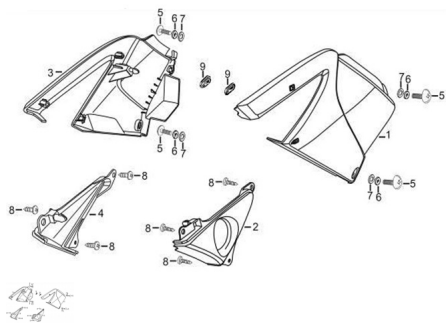

GRUPO TAPAS LATERALES

Rating: Not Rated Yet

Price:

Variant price modifier:

Base price with tax:

Price with discount:

Salesprice with discount:

Sales price:

Sales price without tax:

Discount:

Tax amount:

[Ask a question about this product](#)

Description	Ref.	Título	Código
	1	TAPA BAJO TANQUE	
	2		
	3	TAPA BAJO TANQUE DERECHA	
	4		
	5		

ESTRUCTURA : GRUPO TAPAS LATERALES

Ref.	Título	Código
6		82-38045
7		82-38092
8	TORNILLO TAPA	82-38031
9	BUJE DE GOMA	