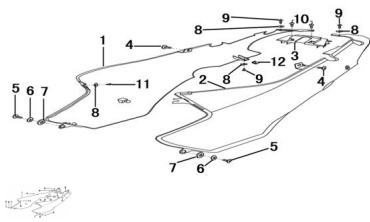

GRUPO TAPAS LATERALES

Rating: Not Rated Yet

Price:

Variant price modifier:

Base price with tax:

Price with discount:

Salesprice with discount:

Sales price:

Sales price without tax:

Discount:

Tax amount:

[Ask a question about this product](#)

Description

	Ref.	Título	Código
1		TAPA LATERAL DERECHA ROJO	49-43721RO

ESTRUCTURA : GRUPO TAPAS LATERALES

Ref.	Título	Código
1	TAPA LATERAL DERECHA NEGRO	49-43721NE
1	TAPA LATERAL DERECHA CHAMPAGNE	49-43721CH
1	TAPA LATERAL DERECHA AZUL	49-43721AZ
1	TAPA LATERAL DERECHA BLANCA	49-43721BL
2	TAPA LATERAL IZQUIERDA BLANCA	49-43931BL
2	TAPA LATERAL IZQUIERDA ROJO	49-43931R0
2	TAPA LATERAL IZQUIERDA NEGRO	49-43931NE
2	TAPA LATERAL IZQUIERDA CHAMPAGNE	49-43931CH
2	TAPA LATERAL IZQUIERDA AZUL	49-43931AZ
3	CUBRE CERRADURA	10-48344
4	TORNILLO M6 X 12	10-GB-5787-86
5	TORNILLO M6 X 12 SUJECION CARENADO	10-2662793331
6	ARANDELA ø 6	10-GB/97.1-85
7	DISTANCIADOR	10-2651193511
8	ARANDELA M5	10-GB96-85-2
9	TORNILLO ST4.2 X 16	10-GB845-85-3
10	TORNILLO M6 X 16	10-GB/T16674
11	TORNILLO 4.8 X 9.5	10-GB/T845-4
12	TUERCA FLOTANTE 4,2	10-ZBT31004-7