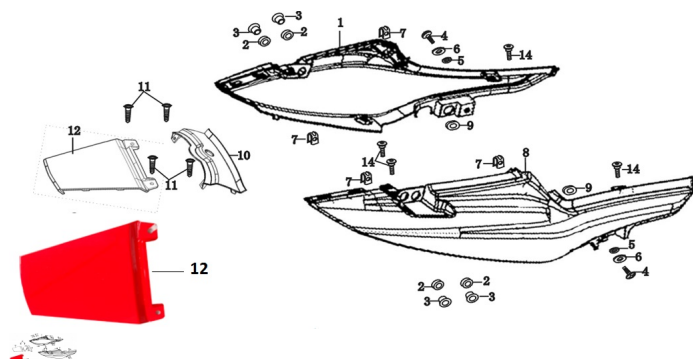

GRUPO TAPAS TRASERAS (RX 200 NAKED, RX 200 NAKED E, RX 200 R, RX 200 RE)

Rating: Not Rated Yet

Price:

Variant price modifier:

Base price with tax:

Price with discount:

Salesprice with discount:

Sales price:

Sales price without tax:

Discount:

Tax amount:

[Ask a question about this product](#)

Description	Ref.	Título	Código
	1	TAPA LAT IZQ TRASERA	138-34235
	1	TAPA LAT IZQ TRASERA ROJA	
	1	TAPA LAT IZQ TRASERA BLANCA	
	1	TAPA LAT IZQ TRASERA GRIS	
	1	TAPA LAT IZQ TRASERA	

Ref.	Título	Código
		NEGRA
2	TOPE DE GOMA	138-38089
8	TAPA LAT DER TRASERA	138-34236
8	TAPA LAT DER TRASERA ROJA	
8	TAPA LAT DER TRASERA BLANCA	
8	TAPA LAT DER TRASERA GRIS	
8	TAPA LAT DER TRASERA NEGRA	
10		
10		
10		
10		
12		138-34239
12		
12		
12		
12		