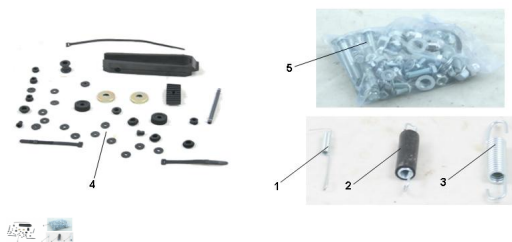

GRUPO TORNILLERIA, RESORTES Y BUJES GOMA

Rating: Not Rated Yet

Price:

Variant price modifier:

Base price with tax:

Price with discount:

Salesprice with discount:

Sales price:

Sales price without tax:

Discount:

Tax amount:

[Ask a question about this product](#)

Description

	Ref.	Título	Código
1		Resorte freno trasero	116-80280