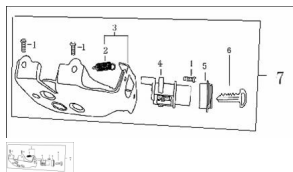

GRUPO TRABASIENTO

Rating: Not Rated Yet

Price:

Variant price modifier:

Base price with tax:

Price with discount:

Salesprice with discount:

Sales price:

Sales price without tax:

Discount:

Tax amount:

[Ask a question about this product](#)

Description

ESTRUCTURA : GRUPO TRABASIENTO

	Ref.	Título	Código
1		TORNILLO M6 X 16	3-GB/716674-16
2		RESORTE DE BASE ASIENTO	3-48341
3		BASE ASIENTO	3-48340
4		CERRADURA BAJO ASIENTO	3-48320
5		COVERTOR DE TAMBOR	3-48356
6		LLAVE	3-35430
7		CONJUNTO TRABASIENTO ARMADO	3-900-8