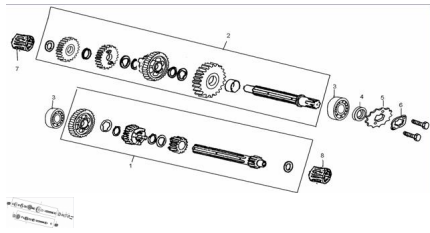

GRUPO TRANSMICION

Rating: Not Rated Yet

Price:

Variant price modifier:

Base price with tax:

Price with discount:

Salesprice with discount:

Sales price:

Sales price without tax:

Discount:

Tax amount:

[Ask a question about this product](#)

Description

	Ref.	Título		Código
1		EJE PRIMARIO		95-600/1P50FMG
2		EJE SECUNDARIO		250303315
3		RODAMIENTO 6203		250303389
4		RETEN 17 X 29 X 5		250303384
5		PIÑON		250303360
6		PLATILLO SUJETA PIÑON SALIDA		250303365
7		JAULA 13,5/12		95-780/1P50FMG
8		JAULA 14/12		95-680/1P50FMG