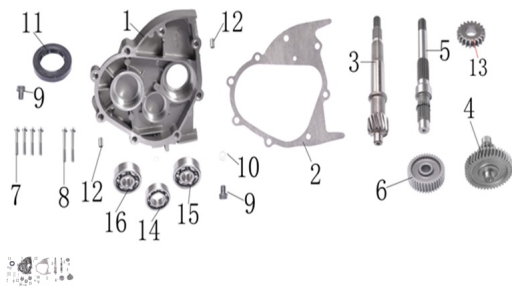

GRUPO TRANSMISIÓN

Rating: Not Rated Yet

Price:

Variant price modifier:

Base price with tax:

Price with discount:

Salesprice with discount:

Sales price:

Sales price without tax:

Discount:

Tax amount:

[Ask a question about this product](#)

Description

Ref.	Título	Código
1	Tapa conjunto transmisión	194-10-0001
2	Junta	194-10-0002
3	Eje primario	194-10-0003
4	Engranaje intermedio	194-10-0004
5	Eje secundario	194-10-0005
6	Engranaje de salida	194-10-0006
7	Tornillo hexagonal M6x28	194-10-0007
8	Tornillo hexagonal M6x35	194-10-0008
9	Tornillo hexagonal M8x12	194-10-0009
10	Arandela M8	194-10-0010
11	Rodamiento 20x32x6	194-10-0011
12	Perno 8x14	194-10-0012
13	Engranaje de arranque a patada	194-10-0013
14	Rodamiento 6202	194-10-0014
15	Rodamiento 6203	194-10-0015
16	Rodamiento 6204	194-10-0016