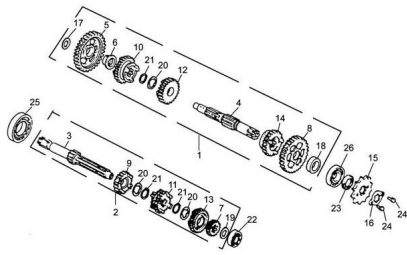

GRUPO TRANSMISION

Rating: Not Rated Yet

Price:

Variant price modifier:

Base price with tax:

Price with discount:

Salesprice with discount:

Sales price:

Sales price without tax:

Discount:

Tax amount:

[Ask a question about this product](#)

Description	Ref.	Título	Código
	1	C. TRANS MISION EJE DE SALIDA	41-23700
	2	EJE PRINCIPAL	41-23600
	3	EJE PRINCIPAL	41-23611
	4		41-23771
	5		41-23711
	6	BUJE 16.5MM	41-23712