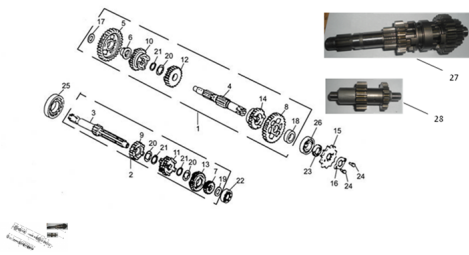

GRUPO TRANSMISION

Rating: Not Rated Yet

Price:

Variant price modifier:

Base price with tax:

Price with discount:

Salesprice with discount:

Sales price:

Sales price without tax:

Discount:

Tax amount:

[Ask a question about this product](#)

Description	Ref.	Título	Código
	1	C. TRANS MISION EJE DE SALIDA	41-23700
	2	EJE PRINCIPAL	41-23600
	3	EJE PRINCIPAL	41-23611
	4		41-23771
	5		41-23711
	6	BUJE 16.5MM	41-23712
	7	EJE	41-23621