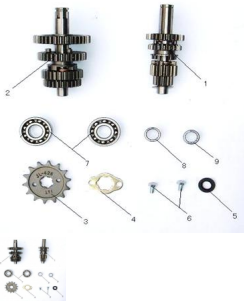

GRUPO TRANSMISION

Rating: Not Rated Yet

Price:

Variant price modifier:

Base price with tax:

Price with discount:

Salesprice with discount:

Sales price:

Sales price without tax:

Discount:

Tax amount:

[Ask a question about this product](#)

Description	Ref.	Título	Código
	1	EJE PRIMARIO	
	2	EJE SECUNDARIO	
	3	PIÑÓN	
	4	SOPORTE PIÑÓN	
	5	RETEN DE EJE SECUNDARIO	
	6	TORNILLO M6X110	98-GB5783