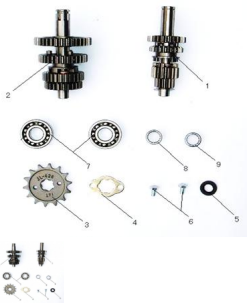

GRUPO TRANSMISION

Rating: Not Rated Yet

Price:

Variant price modifier:

Base price with tax:

Price with discount:

Salesprice with discount:

Sales price:

Sales price without tax:

Discount:

Tax amount:

[Ask a question about this product](#)

Description	Ref.	Título	Código
	1	EJE PRIMARIO	
	2	EJE SECUNDARIO	
	3	PIÑÓN	
	4	SOPORTE PIÑÓN	
	5	RETEN DE EJE SECUNDARIO	
	6	TORNILLO M6X110	98-GB5783