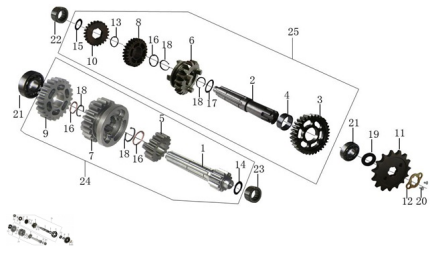

GRUPO TRANSMISION

Rating: Not Rated Yet

Price:

Variant price modifier:

Base price with tax:

Price with discount:

Salesprice with discount:

Sales price:

Sales price without tax:

Discount:

Tax amount:

[Ask a question about this product](#)

Description	Ref.	Título	Código
	1	EJE DE TR	
	2	EJE DE TR	
	3		
	4	BUJE	
	5		
	6