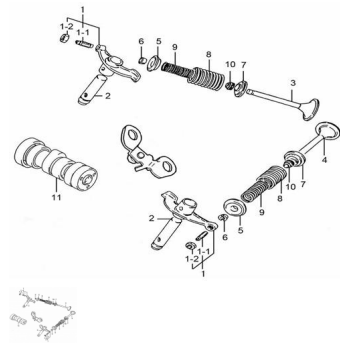

GRUPO VALVULAS Y ARBOL DE LEVAS

Rating: Not Rated Yet

Price:

Variant price modifier:

Base price with tax:

Price with discount:

Salesprice with discount:

Sales price:

Sales price without tax:

Discount:

Tax amount:

[Ask a question about this product](#)

Description

	Ref.	Título		Código
1-1		TORNILLO	102-842H12000