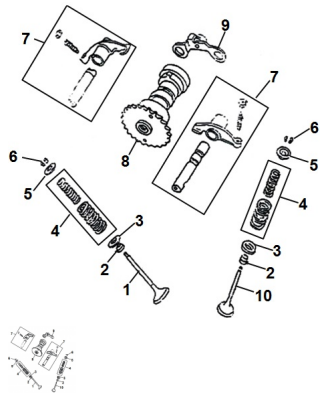

GRUPO VALVULAS

Rating: Not Rated Yet

Price:

Variant price modifier:

Base price with tax:

Price with discount:

Salesprice with discount:

Sales price:

Sales price without tax:

Discount:

Tax amount:

[Ask a question about this product](#)

Description

	Ref.	Título		Código
1		VÁLVULA DE ESCAPE	206-03002	
2		RETÉN DE VÁLVULA	206-03007