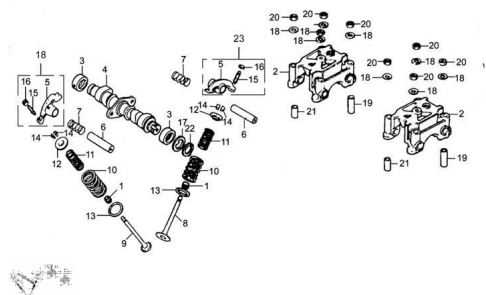

GRUPO VALVULAS

Rating: Not Rated Yet

Price:

Variant price modifier:

Base price with tax:

Price with discount:

Salesprice with discount:

Sales price:

Sales price without tax:

Discount:

Tax amount:

[Ask a question about this product](#)

Description	Ref.	Título	Código
	1	RETEN VALVULA	41-14730
	2	SOPORTE ARBOL DE LEVAS	41-14414
	3	BUJE ARBOL DE LEVAS	41-14110
	4		41-14111
	5	BRAZO ARBOL DE LEVAS	41-14411
	6	EJE BRAZO ARBOL DE LEVAS	41-14413
	7	RESORTE LATERAL BRAZO	41-14417