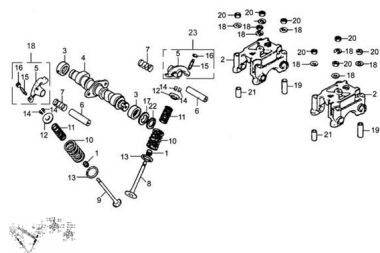

GRUPO VALVULAS

Rating: Not Rated Yet

Price:

Variant price modifier:

Base price with tax:

Price with discount:

Salesprice with discount:

Sales price:

Sales price without tax:

Discount:

Tax amount:

[Ask a question about this product](#)

Description	Ref.	Título	Código
	1	RETEN VALVULA	41-14730
	2	SOPORTE ARBOL DE LEVAS	41-14414
	3	BUJE ARBOL DE LEVAS	41-14110
	4		41-14111
	5	BRAZO ARBOL DE LEVAS	41-14411
	6	EJE BRAZO ARBOL DE LEVAS	41-14413
	7	RESORTE LATERAL BRAZO ARBOL DE LEVAS	41-14417