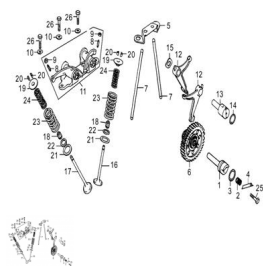

GRUPO VALVULAS

Rating: Not Rated Yet

Price:

Variant price modifier:

Base price with tax:

Price with discount:

Salesprice with discount:

Sales price:

Sales price without tax:

Discount:

Tax amount:

[Ask a question about this product](#)

Description

Ref.	Título	Código
1	EJE ENGRANAJE ARBOL DE LEVAS	7-14132
2	RESORTE ARBOL DE LEVA	7-14134
3	O-RING 20 X 2.5	7-14136
4	TAPON ARBOL DE LEVAS	7-14137
5	SOPORTE BARRA DE EMPUJE	18-14261
6	ENGRANAJE ARBOL DE LEVAS	7-14220
7	VARILLA IMPULSORA DE VALVULA	18-14250
8	TORNILLO AJUSTABLE VALVULA	18-14415
9	TUERCA AJUSTABLE VALVULA	18-14416
10	ARANDELA	18-14425
11	C. BALANCIN DE VALVULA	18-14440
12	LEVA INFERIOR	18-14451
13	EJE INFERIOR ARBOL DE LEVAS	18-14452
14	O-RING 17X2.5	18-14453
15	ARANDELA	18-14454
16	VALVULA DE ADMISION	18-147100
17	VALVULA DE ESCAPE	18-14720
18	RETEN DE VALVULA	18-14730