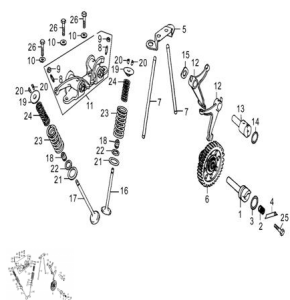

GRUPO VALVULAS

Rating: Not Rated Yet

Price:

Variant price modifier:

Base price with tax:

Price with discount:

Salesprice with discount:

Sales price:

Sales price without tax:

Discount:

Tax amount:

[Ask a question about this product](#)

Description

Ref.	Título	Código
1	EJE ENGRANAJE ARBOL DE LEVAS	7-14132
2	RESORTE ARBOL DE LEVA	7-14134
3	O-RING 20 X 2.5	7-14136
4	TAPON ARBOL DE LEVAS	7-14137
5	SOPORTE BARRA DE EMPUJE	18-14261
6	ENGRANAJE ARBOL DE LEVAS	7-14220
7	VARILLA IMPULSORA DE VALVULA	18-14250
8	TORNILLO AJUSTABLE VALVULA	18-14415
9	TUERCA AJUSTABLE VALVULA	18-14416
10	ARANDELA	18-14425
12	LEVA INFERIOR	18-14451
13	EJE INFERIOR ARBOL DE LEVAS	18-14452
14	O-RING 17X2.5	18-14453
15	ARANDELA	18-14454
16	VALVULA DE ADMISION	18-147100
17	VALVULA DE ESCAPE	18-14720
18	RETEN DE VALVULA	18-14730
19	RESORTE	18-14751