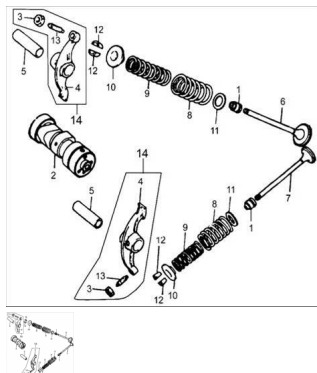

GRUPO VALVULAS

Rating: Not Rated Yet

Price:

Variant price modifier:

Base price with tax:

Price with discount:

Salesprice with discount:

Sales price:

Sales price without tax:

Discount:

Tax amount:

[Ask a question about this product](#)

Description

Ref.	Título	Código
1	RETEN	44-14730
2	CONJUNTO LEVA	44-14100
3	TUERCA DE CIERRE	44-14416
4	VÁLVULA DE BALANCÍN	44-14411
5	EJE BALANCÍN	44-14413
6	VÁLVULA DE ADMISIÓN	44-14710
7	VÁLVULA DE ESCAPE	44-14720
8	VÁLVULA RESORTE EXTERIOR	44-14755
9	VÁLVULA RESORTE INTERIOR	44-14756
10	RESORTE ASIENTO SUPERIOR	44-14751
11	RESORTE ASIENTO INFERIOR	44-14753
12	VÁLVULA CÓNICA PLANA	44-14752
13	TORNILLO DE AJUSTE	44-14415