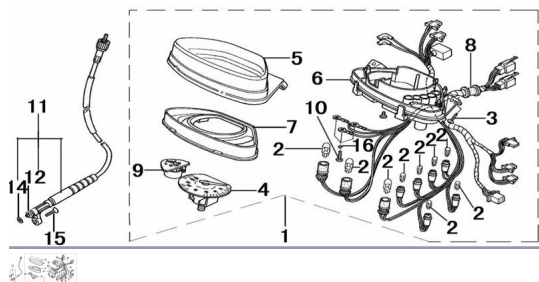

GRUPO VELOCIMETRO

Rating: Not Rated Yet

Price:

Variant price modifier:

Base price with tax:

Price with discount:

Salesprice with discount:

Sales price:

Sales price without tax:

Discount:

Tax amount:

[Ask a question about this product](#)

Description

Ref.	Título	Código
1	CONJUNTO VELOCIMETRO	10-37000
2	LAMPARA (12V, 1.7W)	10-GB/T66.3-200
3	TORNILLO 4,8 X 13	10-GB/T845
4	VELOCIMETRO	10-37100
5	CARENADO VELOCIMETRO	10-37941
6	COVERTOR VELOCIMETRO	10-37960
7	BASE VELOCIMETRO	10-37943
8	INSTALACION ELECTRICA DE VELOCIMETRO	10-37910
9	INDICADOR DE COMBUSTIBLE	10-37930
10	TORNILLO M3 X 22	10-GB9047,1-88
11	TRANSMISION VELOCIMETRO	49-46700
12	ALAMBRE SUJECCION REENVIO	10-46711
13	TORNILLO M4 X 10	10-GB9074,1-88
14	ARANDELA	10-GB95-85
15	TORNILLO M5 X 20	10-GB819-85
16	ARANDELA ø 3	10-GB/T93