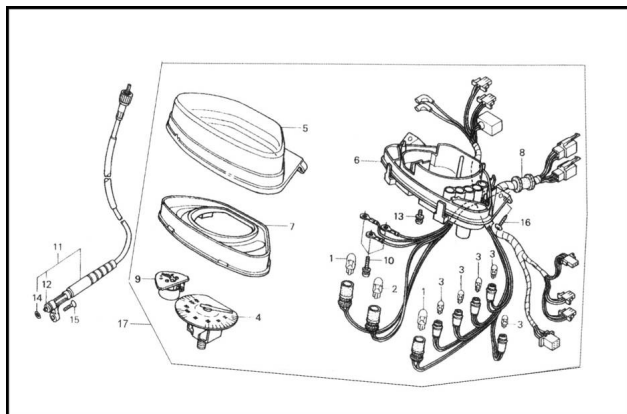

GRUPO VELOCIMETRO

Rating: Not Rated Yet

Price:

Variant price modifier:

Base price with tax:

Price with discount:

Salesprice with discount:

Sales price:

Sales price without tax:

Discount:

Tax amount:

[Ask a question about this product](#)

Description

Ref.	Título	Código
1	LAMPARA (12V, 3.4W)	10-GB/T66.3-199
2	LAMPARA (12V, 1.7W)	10-GB/T66.3-200
4	VELOCIMETRO	10-37100
5	CARENADO VELOCIMETRO	10-37941
6	COVERTOR VELOCIMETRO	10-37960
7	BASE VELOCIMETRO	10-37943
8	INSTALACION ELECTRICA DE VELOCIMETRO	10-37910
9	INDICADOR DE COMBUSTIBLE	10-37930
10	TORNILLO M3 X 22	10-GB9047,1-88
11	TRANSMISION VELOCIMETRO	10-46700
12	ALAMBRE SUJECCION REENVIO	10-46711
13	TORNILLO M4 X 10	10-GB9074,1-88