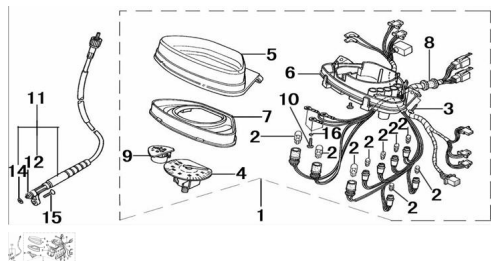

GRUPO VELOCIMETRO

Rating: Not Rated Yet

Price:

Variant price modifier:

Base price with tax:

Price with discount:

Salesprice with discount:

Sales price:

Sales price without tax:

Discount:

Tax amount:

[Ask a question about this product](#)

Description

ESTRUCTURA : GRUPO VELOCIMETRO

Ref.	Título	Código
1	VELOCIMETRO ARMADO COMPLETO	49-37000
2	LAMPARA (12V, 1.7W)	10-GB/T66.3-200
3	TORNILLO 4,8 X 13	10-GB/T845
4	VELOCIMETRO	10-37100
5	CARENADO VELOCIMETRO	10-37941
6	COVERTOR VELOCIMETRO	10-37960
7	BASE VELOCIMETRO	10-37943
8	INSTALACION ELECTRICA DE VELOCIMETRO	10-37910
9	INDICADOR DE COMBUSTIBLE	10-37930
10	TORNILLO M3 X 22	10-GB9047,1-88
11	TRANSMISION VELOCIMETRO	49-46700
12	ALAMBRE SUJECCION REENVIO	10-46711
13	TORNILLO M4 X 10	10-GB9074,1-88
14	ARANDELA	10-GB95-85
15	TORNILLO M5 X 20	10-GB819-85
16	ARANDELA ø 3	10-GB/T93