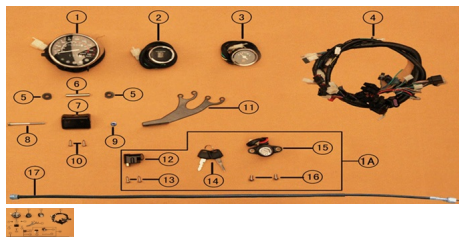

GRUPO VELOCIMETRO

Rating: Not Rated Yet

Price:

Variant price modifier:

Base price with tax:

Price with discount:

Salesprice with discount:

Sales price:

Sales price without tax:

Discount:

Tax amount:

[Ask a question about this product](#)

Description	Ref.	Título	Código
	1A	Kit cerradura	157-00014
	1	Velocimetro	157-20029
	2	Indicador de cambio	157-20030
	3	Indicador nivel de	157-20031
	4	Instalacion electrica	157-20032
	5	Arandela de goma	157-50015
	6	espaciador	157-50016
	7	Soporte del velocimetro	157-60004
	8	Tornillo M6x65	157-80012
	9	Tuerca M6