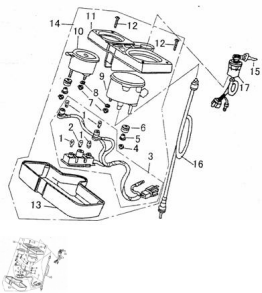

GRUPO VELOCIMETRO

Rating: Not Rated Yet

Price:

Variant price modifier:

Base price with tax:

Price with discount:

Salesprice with discount:

Sales price:

Sales price without tax:

Discount:

Tax amount:

[Ask a question about this product](#)

Description

	Ref.	Título	Código
1		LAMPARA 12V-1.7W	19-GB/T15766.3
2		LAMPARA 12V 3.4W	19-GB/T15766.32
3		ENCABLADO VELOCIMETRO	19-37500