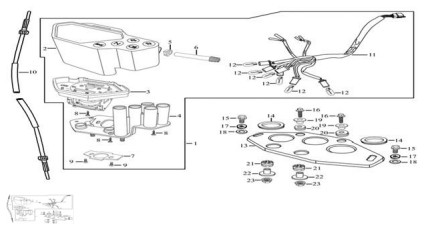

GRUPO VELOCIMETRO

Rating: Not Rated Yet

Price:

Variant price modifier:

Base price with tax:

Price with discount:

Salesprice with discount:

Sales price:

Sales price without tax:

Discount:

Tax amount:

[Ask a question about this product](#)

Description

	Ref.	Título	Código
1		CONJUNTO VELOCIMETRO	69-28139
2		TAPA DEL VELOCIMETRO	69-34166
3		VELOCIMETRO	69-28165
4		TAPA INFERIOR DEL VELOCIMETRO	69-28141
5		SOPORTE PULSADOR DE REINICIO CUENTA KM	69-28167
6		PULSADOR DE REINICIO CUENTA KM	69-28168