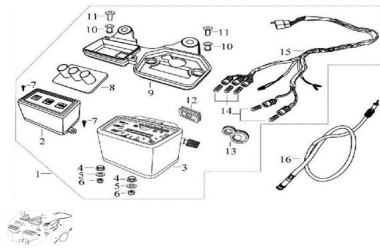

GRUPO VELOCIMETRO

Rating: Not Rated Yet

Price:

Variant price modifier:

Base price with tax:

Price with discount:

Salesprice with discount:

Sales price:

Sales price without tax:

Discount:

Tax amount:

[Ask a question about this product](#)

Description

Ref.

Título

Código

ESTRUCTURA : GRUPO VELOCIMETRO

1	CONJUNTO VELOCIMETRO	70-28139
2	TABLERO (INDICADORES)	70-28181
3	VELOCIMETRO	70-28160
4	ARANDELA GROWER	70-38088
5	ARANDELA PLANA 5	70-38045-1
6	TUERCA M5	70-38033
7	TORNILLO ST3.9X12	70-38031-2
8	BASE TABLERO DE INDICADORES	70-28145
9	BASE INFERIOR TABLERO VELOCIMETRO	70-28141
10	BUJE SEPARADOR	70-38089
11	DISTANCIADOR BASE VELOCIMETRO	70-38082
12	TOPE DE GOMA	70-28156
13	TOPE DE GOMA CIRCULAR	70-28156-1
14	LAMPARAS	70-38102-2
15	INSTALACION ELECTRICA VELOCIMETRO	70-28143
16	TRANSMISION VELOCIMETRO	70-28161