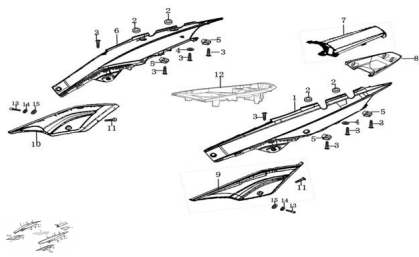

GRUPO VESTIMENTA LATERAL

Rating: Not Rated Yet

Price:

Variant price modifier:

Base price with tax:

Price with discount:

Salesprice with discount:

Sales price:

ESTRUCTURA : GRUPO VESTIMENTA LATERAL

1	TAPA LATERAL IZQUIERDA NEGRO	90-420401NE
1	CACHA LATERAL IZQUIERDA ROJO	90-420401R0
1	TAPA LATERAL IZQUIERDA GRIS	90-420401GR
1	TAPA LATERAL IZQUIERDA AMARILLO	90-420401AM
1	TAPA LATERAL IZQUIERDA NARANJA	90-420401NA
2	ARANDELA DE GOMA	90-808900
3	TORNILLO ST 4,2	90-803100
4	ARANDELA PLANA	90-804500
5	TUERCA FLOTANTE	90-804200
6	TAPA LATERAL DERECHA NEGRO	90-420801NE
6	CACHA LATERAL DERECHA ROJO	90-420801R0
6	TAPA LATERAL DERECHA GRIS	90-420801GR
6	TAPA LATERAL DERECHA AMARILLO	90-420801AM
6	TAPA LATERAL DERECHA NARANJA	90-420801NA
7	TAPA TRASERA ROJO	90-423902RO
7	TAPA TRASERA NEGRO	90-423902NE
7	TAPA TRASERA NARANJA	90-423902NA
7	TAPA TRASERA GRIS	90-423902GR
7	TAPA TRASERA AMARILLO	90-423902AM
8	BASE TAPA TRASERA	90-422800
9	TAPA MOTOR IZQUIERDO	90-407505
10	TAPA MOTOR DERECHO	90-408705
11	TORNILLO M5	90-802300
12	CUBRE TANQUE	90-709600
13	TORNILLO	90-801900
14	ARANDELA PLANA	90-804500
15	ARANDELA DE GOMA	90-809201