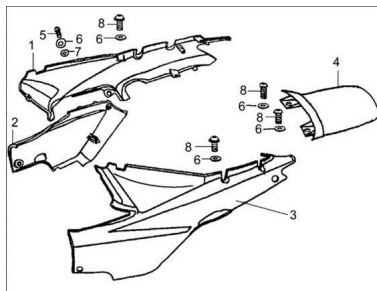

GRUPO VESTIMENTA TRASERA

Rating: Not Rated Yet

Price:

Variant price modifier:

Base price with tax:

Price with discount:

Salesprice with discount:

Sales price:

Sales price without tax:

Discount:

Tax amount:

[Ask a question about this product](#)

Description

Ref.	Título	Código
1	COBERTOR TRASERO DERECHO GRIS	9-43721GR
1	COBERTOR TRASERO DERECHO BORDO	9-43721BO
2	COBERTOR LATERAL DERECHO GRIS	9-43311GR
2	COBERTOR LATERAL DERECHO BORDO	9-43311BO
3	COBERTOR TRASERO IZQUIERDO GRIS	9-43731GR
3	COBERTOR TRASERO IZQUIERDO BORDO	9-43731BO
4	PLACA DE CONEXION CENTRO TRASERO GRIS	9-43741GR
4	PLACA DE CONEXION CENTRO TRASERO BORDO	9-43741BO
5	TORNILLO M6X25	9-GB907-1
6	ARANDELA 6	9-GB/T9-33
7	ANILLO DE GOMA	9-43313-1
8	TORNILLO M5X16	9-GB/T8-27