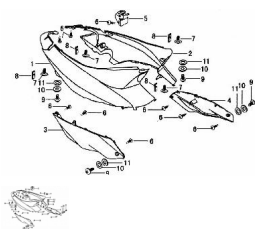

GRUPO VESTIMENTA TRASERA

Rating: Not Rated Yet

Price:

Variant price modifier:

Base price with tax:

Price with discount:

Salesprice with discount:

Sales price:

Sales price without tax:

Discount:

Tax amount:

[Ask a question about this product](#)

Description

Ref.	Título	Código
1	TAPA LATERAL DERECHA AMARILLO	52-82401AM
1	TAPA LATERAL DERECHA AZUL	52-82401AZ
1	TAPA LATERAL DERECHA GRIS	52-82401GR
1	TAPA LATERAL DERECHA NEGRO	52-82401NE
1	TAPA LATERAL DERECHA ROJO	52-82401R0
1	TAPA LATERAL DERECHA BLANCA	52-82401BL
2	TAPA LATERAL IZQUIERDA BLANCA	52-82301BL
2	TAPA LATERAL IZQUIERDA AMARILLO	52-82301AM
2	TAPA LATERAL IZQUIERDA AZUL	52-82301AZ
2	TAPA LATERAL IZQUIERDA GRIS	52-82301GR
2	TAPA LATERAL IZQUIERDA NEGRO	52-82301NE
2	TAPA LATERAL IZQUIERDA ROJO	52-82301R0
3	TAPA LATERAL INFERIOR DERECHA	52-82402
4	TAPA LATERAL INFERIOR IZQUIERDA	52-82302
5	TAPA DE TANQUE DE NAFTA	52-8235A
6	TORNILLO ST4,2X12	52-GB/T845
7	TORNILLO MSX16	52-GB/T818-1
8	TUERCA GIRATORIA	52-93201
9	TORNILLO M6X20	52-GB/T9074
10	JUNTA PLANA 6	52-GB/T947
11	PASTILLA PLÁSTICA	52-82206