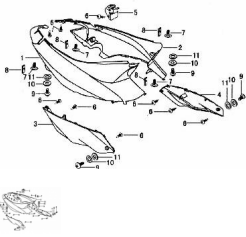

GRUPO VESTIMENTA TRASERA

Rating: Not Rated Yet

Price:

Variant price modifier:

Base price with tax:

Price with discount:

Salesprice with discount:

Sales price:

Sales price without tax:

Discount:

Tax amount:

[Ask a question about this product](#)

Description

	Ref.	Título		Código
1		TAPA LATERAL DERECHA AMARILLO	52-82401AM	
1		TAPA LATERAL DERECHA AZUL	52-82401AZ	
1		TAPA LATERAL DERECHA GRIS	52-82401GR