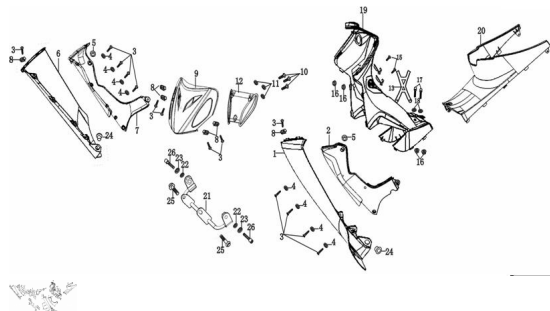

GRUPO VESTIMENTA

Rating: Not Rated Yet

Price:

Variant price modifier:

Base price with tax:

Price with discount:

Salesprice with discount:

Sales price:

Sales price without tax:

Discount:

Tax amount:

[Ask a question about this product](#)

Description

ESTRUCTURA : GRUPO VESTIMENTA

Ref.	Título	Código
1	CUBRE PIERNA EXTERIOR IZQUIERDO NEGRO	90-411501NE
1	CUBRE PIERNA EXTERIOR IZQUIERDO ROJO	90-411501R0
1	CUBRE PIERNA EXTERIOR IZQUIERDO GRIS	90-411501GR
1	CUBRE PIERNA EXTERIOR IZQUIERDO AMARILLO	90-411501AM
1	CUBRE PIERNA EXTERIOR IZQUIERDO NARANJA	90-411501NA
2	CUBRE PIERNA INTERIOR IZQUIERDO NEGRO	90-411600NE
2	CUBRE PIERNA INTERIOR IZQUIERDO ROJO	90-411600R0
2	CUBRE PIERNA INTERIOR IZQUIERDO GRIS	90-411600GR
2	CUBRE PIERNA INTERIOR IZQUIERDO AMARILLO	90-411600AM
2	CUBRE PIERNA INTERIOR IZQUIERDO NARANJA	90-411600NA
3	TORNILLO ST 4,2	90-803100
4	ARANDELA PLANA	90-804500
5	ARANDELA DE GOMA	90-808900
6	CUBRE PIERNA EXTERIOR DERECHO NEGRO	90-411701NE
6	CUBRE PIERNA EXTERIOR DERECHO ROJO	90-411701R0
6	CUBRE PIERNA EXTERIOR DERECHO GRIS	90-411701GR
6	CUBRE PIERNA EXTERIOR DERECHO AMARILLO	90-411701AM
6	CUBRE PIERNA EXTERIOR DERECHO NARANJA	90-411701NA
7	CUBRE PIERNA INTERIOR DERECHO NARANJA	90-411800NA
7	CUBRE PIERNA INTERIOR DERECHO NEGRO	90-411800NE
7	CUBRE PIERNA INTERIOR DERECHO ROJO	90-411800R0
7	CUBRE PIERNA INTERIOR DERECHO GRIS	90-411800GR
7	CUBRE PIERNA INTERIOR DERECHO AMARILLO	90-411800AM
8	TUERCA FLOTANTE	90-804200
9	TAPA FRONTAL NEGRO	90-412102NE
9	TAPA FRONTAL ROJO	90-412102R0
9	TAPA FRONTAL GRIS	90-412102GR
9	TAPA FRONTAL AMARILLO	90-412102AM
9	TAPA FRONTAL NARANJA	90-412102NA
10	TORNILLO ST 4,2	90-803100
11	ARANDELA PLANA	90-804500
12	BASE TAPA FRONTAL	90-412800
13	BANDA	90-809001
15	TORNILLO	90-802000
16	TUERCA HEXAGONAL	90-803700
17	TORNILLO	90-801900
18	ARANDELA PLANA	90-804500
19	CARENADO CUBREMOTOR NEGRO	90-422200
20	COBERTOR MEDIO	90-437200
21	SOPORTE COBERTOR	90-410900
22	ARANDELA PLANA	90-804500
23	ARANDELA DE GOMA	90-809201
24	BUJE DE GOMA	90-808800
25