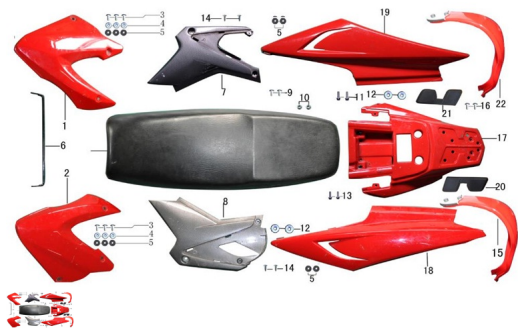

GRUPO VESTIMENTA

Rating: Not Rated Yet

Price:

Variant price modifier:

Base price with tax:

Price with discount:

Salesprice with discount:

Sales price:

Sales price without tax:

Discount:

Tax amount:

[Ask a question about this product](#)

Description

Ref.	Título	Código
1	COBERTOR TANQUE DECORATIVO IZQ ROJO	160-808200RO
1	COBERTOR TANQUE DECORATIVO IZQ NEGRO	160-808200NE
1	COBERTOR TANQUE DECORATIVO IZQ BLANCO	160-808200BL
1	COBERTOR TANQUE DECORATIVO IZQ ROJO	161-808200RO
1	COBERTOR TANQUE DECORATIVO IZQ NEGRO	161-808200NE
1	COBERTOR TANQUE DECORATIVO IZQ BLANCO	161-808200BL
2	COBERTOR TANQUE DECORATIVO DER ROJO	160-808300RO
2	COBERTOR TANQUE DECORATIVO DER NEGRO	160-808300NE
2	COBERTOR TANQUE DECORATIVO DER BLANCO	160-808300BL