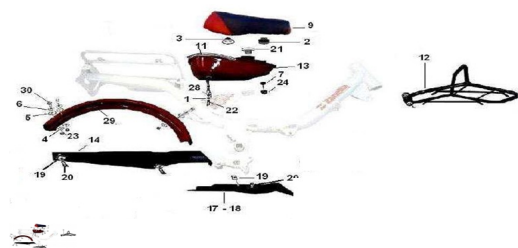

GRUPO VESTIMENTA

Rating: Not Rated Yet

Price:

Variant price modifier:

Base price with tax:

Price with discount:

Salesprice with discount:

Sales price:

Sales price without tax:

Discount:

Tax amount:

[Ask a question about this product](#)

Description	Ref.	Título	Código
	1	ANILLO ELÁSTICO	
	2	Apoyo goma delantero	
	3	Apoyo trasero y sujecion asiento	
	4	Arandela plana 22x6, 6x1	710901926
	5		281900010
	6	Arandela plana ø6	100306
	7	Arandela plana ø8	100408
	9	ASIENTO	120502100