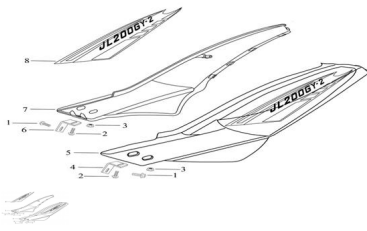

GRUPO VESTIMENTA

Rating: Not Rated Yet

Price:

Variant price modifier:

Base price with tax:

Price with discount:

Salesprice with discount:

Sales price:

Sales price without tax:

Discount:

Tax amount:

[Ask a question about this product](#)

Description

	Ref.	Título	Código
1		TORNILLO M6X8	69-38014-7
2		TORNILLO M6X16	69-38014-8
3		TUERCA M6	69-38037-3
4		SOPORTE TAPA LATERAL IZQUIERDA	69-34077