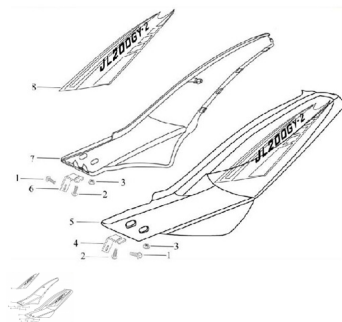

GRUPO VESTIMENTA

Rating: Not Rated Yet

Price:

Variant price modifier:

Base price with tax:

Price with discount:

Salesprice with discount:

Sales price:

Sales price without tax:

Discount:

Tax amount:

[Ask a question about this product](#)

Description

	Ref.	Título	Código
1		TORNILLO M6X8	70-38014-10
2		TORNILLO M6X16	70-38014-11
3		TUERCA M6	70-38037-6
4		SOPORTE TAPA LATERAL IZQUIERDA	70-34077
5		TAPA LATERAL IZQUIERDA NEGRO	70-34075NE
5		TAPA LATERAL IZQUIERDA AZUL	70-34075AZ
5		TAPA LATERAL IZQUIERDA ROJO	70-34075R0
5		TAPA LATERAL IZQUIERDA NARANJA	70-34075NA
6		SOPORTE TAPA LATERAL DERECHA	70-34089
7		TAPA LATERAL DERECHA NEGRO	70-34087NE
7		TAPA LATERAL DERECHA AZUL	70-34087AZ
7		TAPA LATERAL DERECHA ROJO	70-34087R0
7		TAPA LATERAL DERECHA NARANJA	70-34087NA
8		STICKER TAPA LATERAL IQUIERDA	70-37009