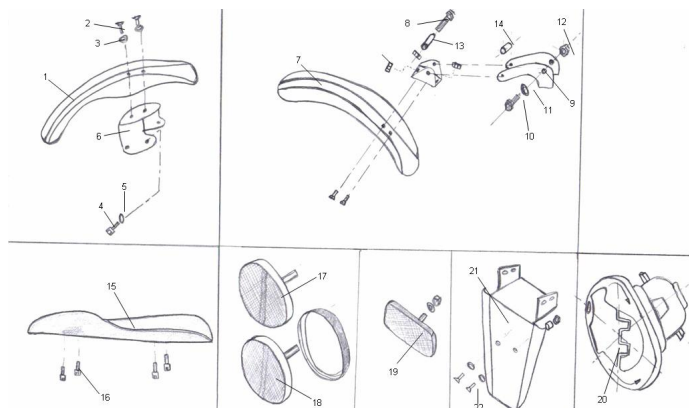

GRUPO VESTIMENTA

Rating: Not Rated Yet

Price:

Variant price modifier:

Base price with tax:

Price with discount:

Salesprice with discount:

Sales price:

Sales price without tax:

Discount:

Tax amount:

[Ask a question about this product](#)

Description

Ref.	Título	Código
1	GUARDABARRO DELANTERO ROJO	R350501000R0
2	TORNILLO ALLEM CABEZA FRESADA M6 X 15	R300700020
3	ARANDELA PLASTICA	R300500020
4	Tuerca hexagonal autobloqueante M6	R700314040
5	ARANDELA PLANA Ø6	R100306
6	SC.SOPORTE GUARDABARRO DELANTERO PINTADO	R350501200N0
7	TORNILLO ALLEM CABEZA HEXAGONAL M8 X 16	R350103910
8	ARANDELA GROWER Ø 6	R200306
9	GUARDABARRO TRASERO PINTADO	R350502000R0
10	TORNILLO CAB.HEXAGONAL M6 X 40	R504006
11	SOPORTE GUARDABARRO TRASERO PINTADO	R350502201N0
12	TORNILLO ALLEM CAB.FRESADA M6 X 12	R350502015
13	TORNILLO HEXAGONAL M10 X 45	R514510